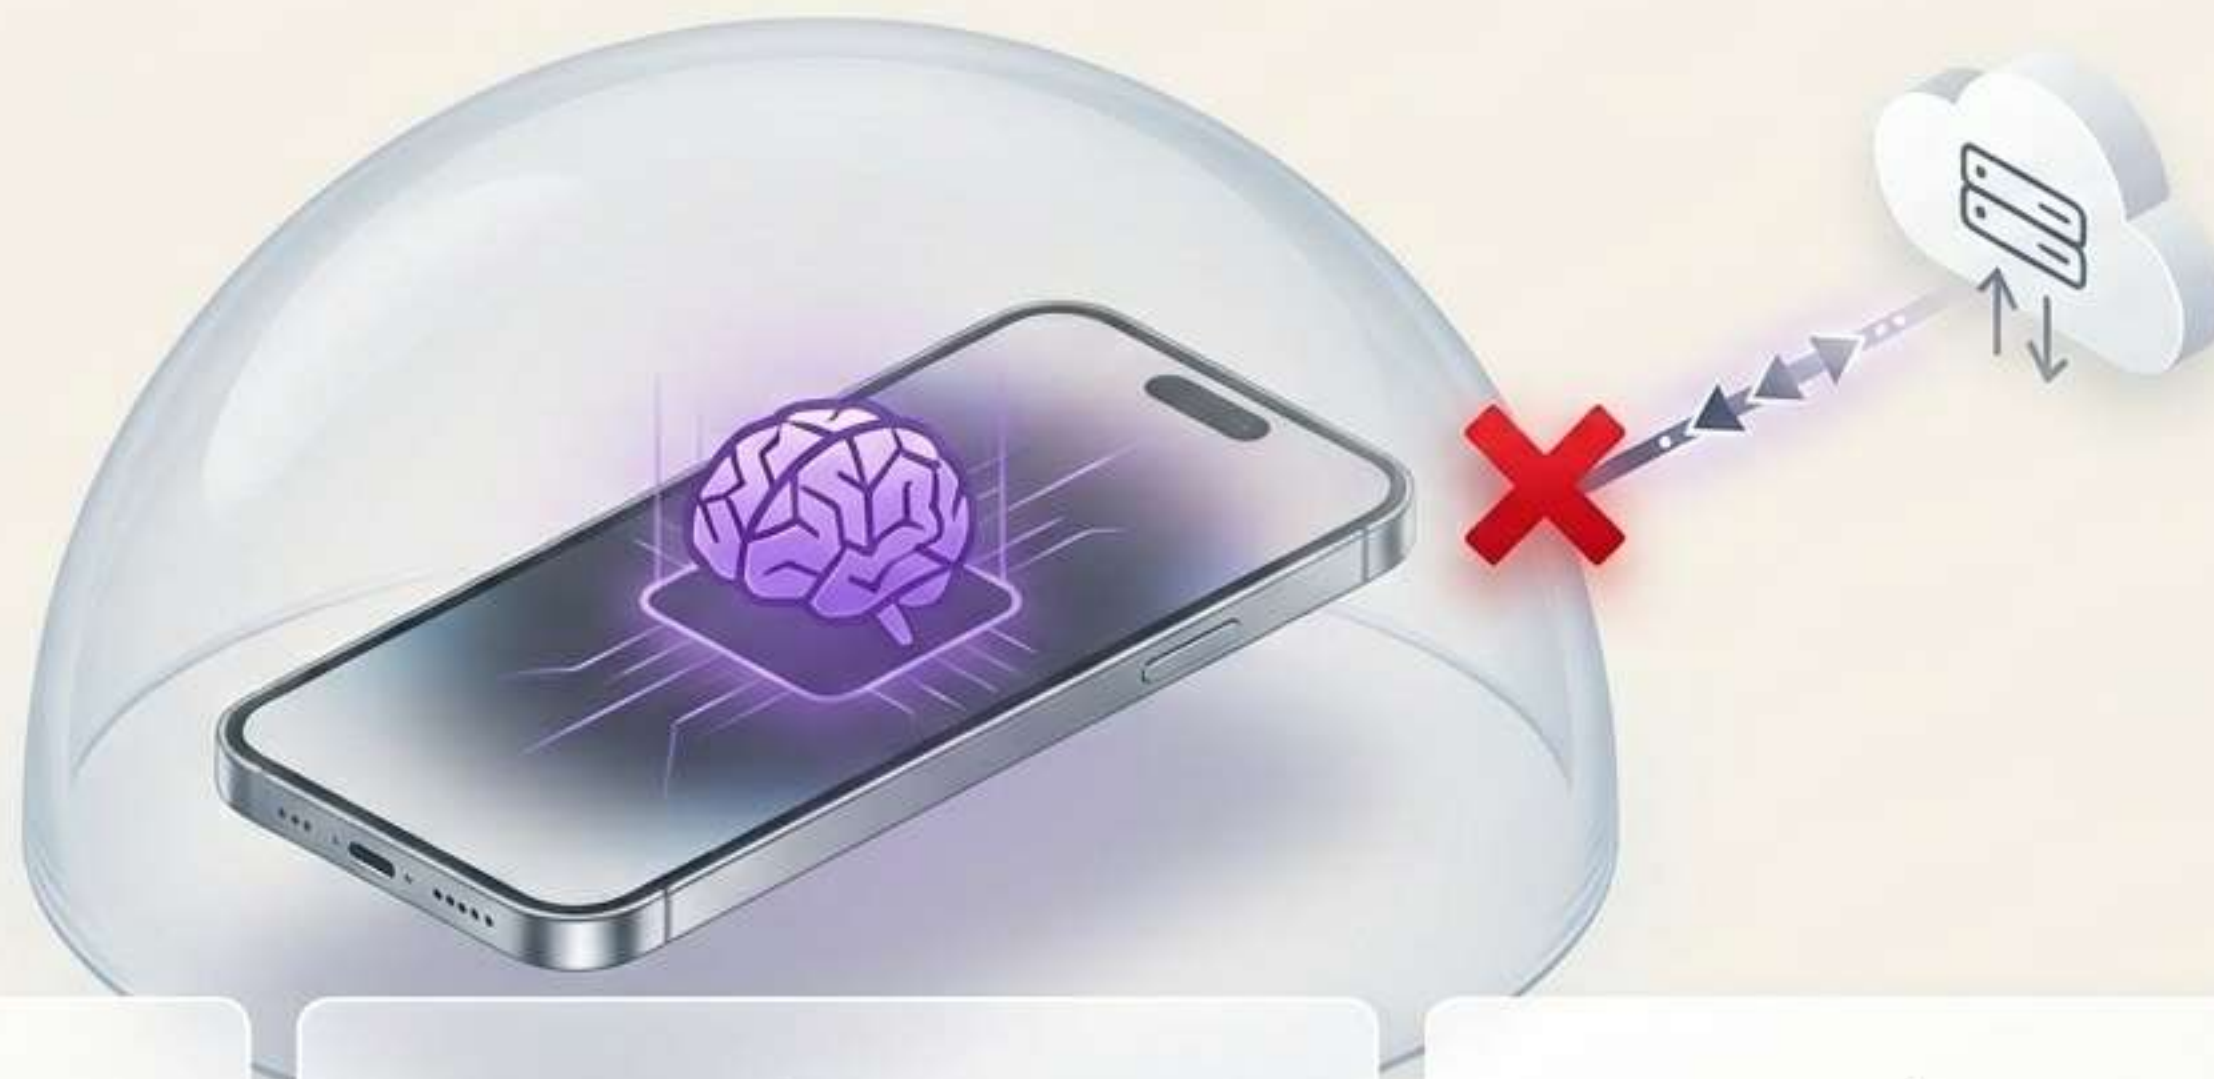

 <100 ms

La Magia (WhatsApp del Cliente)

¡Hola **Juan Pérez!**

Hoy, **15/03/2024** a las **14:32**,
tenemos una promoción
especial para ti.

Al inyectar datos reales instantáneamente, el cliente siente que está hablando con un humano, no con un robot genérico.

El Escudo de Privacidad: Inteligencia Artificial Offline

100% Privado

Usa modelos de IA locales que se descargan directamente en tu celular.

Cero Nube

La información de tu negocio nunca viaja a servidores externos. Todo se procesa internamente.